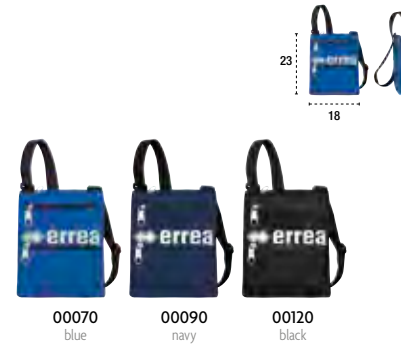

00090
navy

00120
black

LANCE

2026

EA1COZ

600D POLYESTER

00070
blue