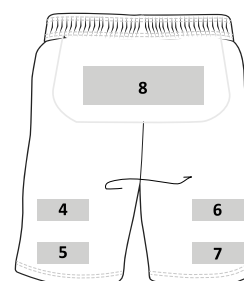

RIGHT

FRONT

1. 1 BADGE (h x w cm)
   - 2 LOGO (h x w cm)
   - 3 LOGO (h x w cm)
   - NUMBER cm h
2. BACK
3. 4 LOGO (h x w cm)
   - 5 LOGO (h x w cm)
   - 6 LOGO (h x w cm)
   - 7 LOGO (h x w cm)

1. 8 LOGO (h x w cm)
2. ONLY SHORT "VIGOR/TRENTINO"

CONSIGLI PRATICI

1. Invia eventuali grafiche in formato vettoriale.
2. Invia loghi in formato .pdf/.ai/.eps
3. Possibilità di inserire nomi/numeri all'interno dei fogli di stampa. Invia le indicazioni (taglia/nome/numero) al momento della conferma del disegno.

RECOMMENDATIONS

1. Send any graphic designs in vector format.
2. Send logos in .pdf/.ai/.eps
3. You can also enter names/numbers on print sheets. Send the information (size/name/number) at the time of confirming the design.

CONSEILS PRATIQUES

1. Envoi d'éventuels graphismes au format vectoriel.
2. Envoi des logos au format .pdf/.ai/.eps
3. Possibilité d'entrer des noms/numéros dans les feuilles d'impression. Envoi des indications (taille/nom/numéro) lors de la confirmation du dessin.